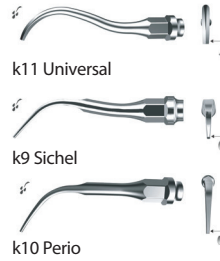

simplee SCALER ANSÄTZE

ZEG Ansätze aus korrosionsbeständigem, flexiblem Stahl.

KaVo* Piezo LED:

KaVo* Sonicflex quick 2008:

KaVo* Sonicflex 2000 N/Lux 2003 LX:

KaVo* Piezolux/ Sonosoft:

Sirona* Zahnsteinentfernungsgeräte: