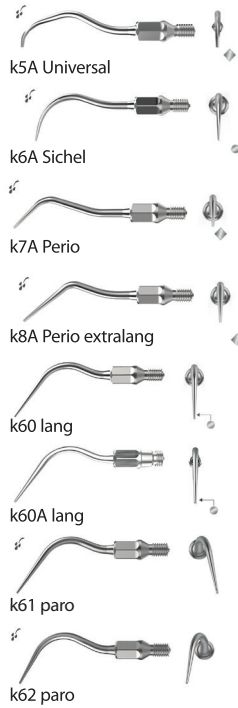

simplee SCALER ANSÄTZE

ZEG Ansätze aus korrosionsbeständigem, flexiblem Stahl.

KaVo* Piezo LED:

KaVo* Sonicflex quick 2008:

KaVo* Sonicflex 2000 N/Lux 2003 LX:

KaVo* Piezolux/ Sonosoft:

Sirona* Zahnsteinentfernungsgeräte:

NSK* Zahnsteinentfernungsgeräte:

EMS* Zahnsteinentfernungsgeräte:

Satelec* Zahnsteinentfernungsgeräte:

Drehmomentschlüssel: