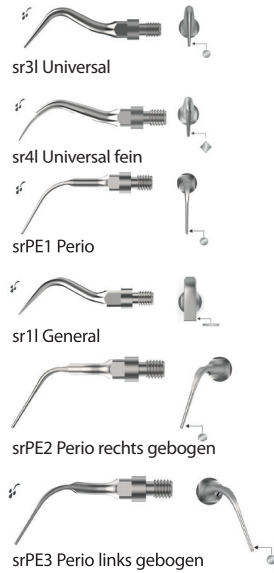

simplee SCALER ANSÄTZE

ZEG Ansätze aus korrosionsbeständigem, flexiblem Stahl.

KaVo* Piezo LED:

KaVo* Sonicflex quick 2008:

KaVo* Sonicflex 2000 N/Lux 2003 LX:

KaVo* Piezolux/ Sonosoft:

Sirona* Zahnsteinentfernungsgeräte:

NSK* Zahnsteinentfernungsgeräte:

EMS* Zahnsteinentfernungsgeräte:

Satelec* Zahnsteinentfernungsgeräte:

Drehmomentschlüssel: