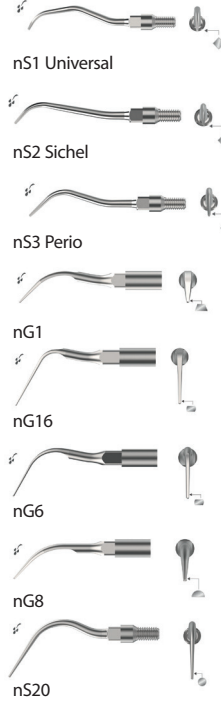

simplee SCALER ANSÄTZE

ZEG Ansätze aus korrosionsbeständigem, flexiblem Stahl.

KaVo* Piezo LED:

KaVo* Sonicflex quick 2008:

KaVo* Sonicflex 2000 N/Lux 2003 LX:

KaVo* Piezolux/ Sonosoft:

Sirona* Zahnsteinentfernungsgeräte:

NSK* Zahnsteinentfernungsgeräte:

EMS* Zahnsteinentfernungsgeräte:

Satelec* Zahnsteinentfernungsgeräte:

Drehmomentschlüssel: