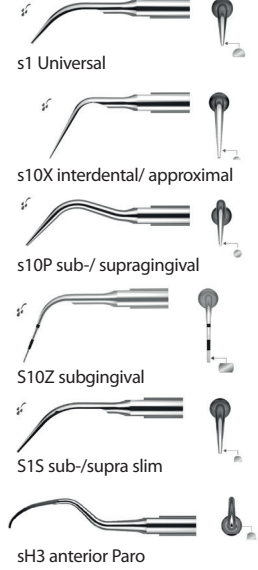

simplee SCALER ANSÄTZE

ZEG Ansätze aus korrosionsbeständigem, flexiblem Stahl.

KaVo* Piezo LED:

KaVo* Sonicflex quick 2008:

KaVo* Sonicflex 2000 N/Lux 2003 LX:

KaVo* Piezolux/ Sonosoft:

Sirona* Zahnsteinentfernungsgeräte:

NSK* Zahnsteinentfernungsgeräte:

EMS* Zahnsteinentfernungsgeräte:

Satelec* Zahnsteinentfernungsgeräte:

Drehmomentschlüssel: