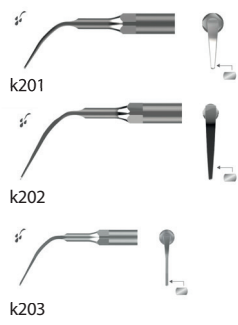

simplee SCALER ANSÄTZE

ZEG Ansätze aus korrosionsbeständigem, flexiblem Stahl.

KaVo* Piezo LED:

KaVo* Sonicflex quick 2008:

KaVo* Sonicflex 2000 N/Lux 2003 LX:

KaVo* Piezolux/ Sonosoft:

Sirona* Zahnsteinentfernungsgeräte: