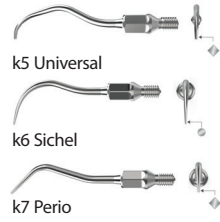

simplee SCALER ANSÄTZE

ZEG Ansätze aus korrosionsbeständigem, flexiblem Stahl.

KaVo* Piezo LED:

KaVo* Sonicflex quick 2008:

KaVo* Sonicflex 2000 N/Lux 2003 LX:

KaVo* Piezolux/ Sonosoft:

Sirona* Zahnsteinentfernungsgeräte: